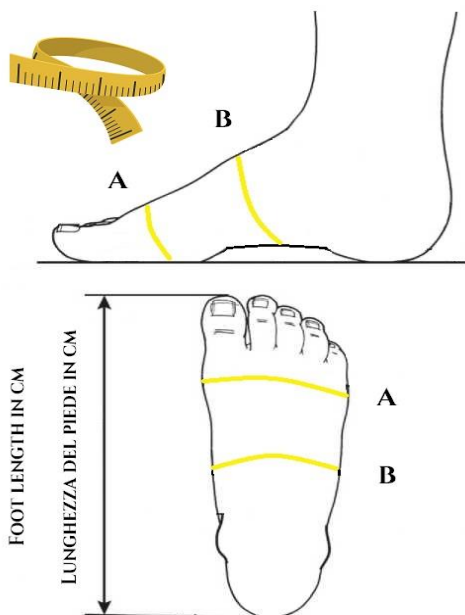

SIZE / TAGLIA

EU	USA	UK	CM
34	4	2	22.5

ENGLISH / ITALIANO

A: CIRCUMFERENCE OF THE FOOT AROUND THE BALL JOINT.

B: CIRCUMFERENCE OF THE FOOT AROUND THE ARCH

ENG: PLEASE, PRIOR PRINTING, ADJUST THE PAPER SIZE SETTINGS TO "100% NORMAL SIZE" AND DO NOT SCALE THE DOCUMENT. ONCE PRINTED, ENSURE THAT THE MARKED LINE ON THE SOLE CORRESPONDS TO THE ACTUAL LENGTH OF: **22.5 CM**

ITA: PRIMA DI PROCEDERE, ASSICURARSI DI IMPOSTARE LE IMPOSTAZIONI DI STAMPA A "100%", PER EVITARE DI RIDIMENSIONARE L'IMMAGINE SULLA PAGINA. UNA VOLTA STAMPATO, VERIFICARE CHE LA LINEA TRATTEGGIATA SULLA SUOLA CORRISPONDA ALLA LUNGHEZZA DI: **22.5 CM**

22.5 CM