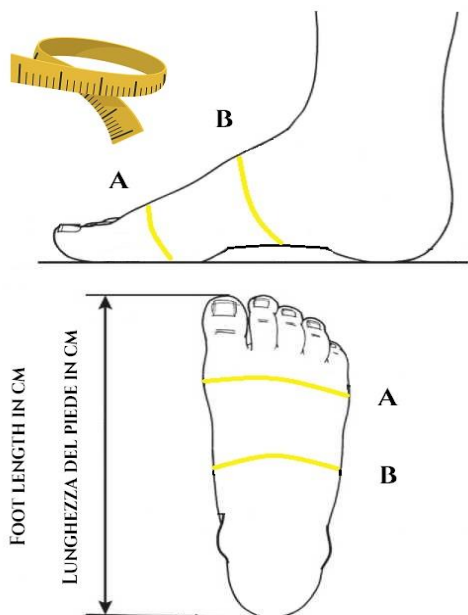

SIZE / TAGLIA

EU	USA	UK	CM
35	4 ½	2 ½	23

ENGLISH / ITALIANO

**A:** CIRCUMFERENCE OF THE FOOT AROUND THE BALL JOINT.

**B:** CIRCUMFERENCE OF THE FOOT AROUND THE ARCH

**ENG:** PLEASE, PRIOR PRINTING, ADJUST THE PAPER SIZE SETTINGS TO "100% NORMAL SIZE" AND DO NOT SCALE THE DOCUMENT. ONCE PRINTED, ENSURE THAT THE MARKED LINE ON THE SOLE CORRESPONDS TO THE ACTUAL LENGTH OF: **23 CM**

**ITA:** PRIMA DI PROCEDERE, ASSICURARSI DI IMPOSTARE LE IMPOSTAZIONI DI STAMPA A "100%", PER EVITARE DI RIDIMENSIONARE L'IMMAGINE SULLA PAGINA. UNA VOLTA STAMPATO, VERIFICARE CHE LA LINEA TRATTEGGIATA SULLA SUOLA CORRISPONDA ALLA LUNGHEZZA DI: **23 CM**

**23 CM**