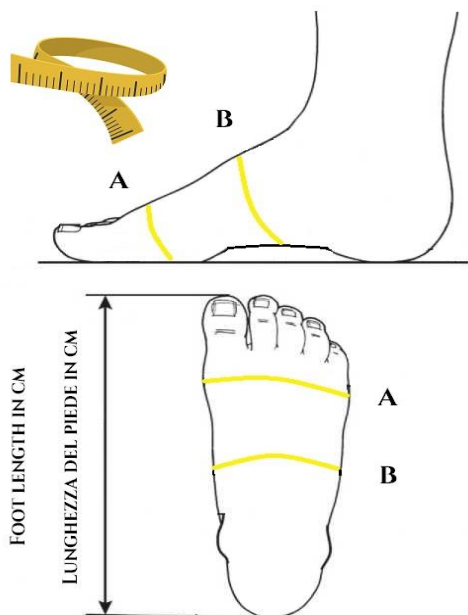

SIZE / TAGLIA

EU	USA	UK	CM
37	6 ½	4	24.5

ENGLISH / ITALIANO

**A:** CIRCUMFERENCE OF THE FOOT AROUND THE BALL JOINT.

**B:** CIRCUMFERENCE OF THE FOOT AROUND THE ARCH

**ENG:** PLEASE, PRIOR PRINTING, ADJUST THE PAPER SIZE SETTINGS TO "100% NORMAL SIZE" AND DO NOT SCALE THE DOCUMENT. ONCE PRINTED, ENSURE THAT THE MARKED LINE ON THE SOLE CORRESPONDS TO THE ACTUAL LENGTH OF: **24.5 CM**

**ITA:** PRIMA DI PROCEDERE, ASSICURARSI DI IMPOSTARE LE IMPOSTAZIONI DI STAMPA A "100%", PER EVITARE DI RIDIMENSIONARE L'IMMAGINE SULLA PAGINA. UNA VOLTA STAMPATO, VERIFICARE CHE LA LINEA TRATTEGGIATA SULLA SUOLA CORRISPONDA ALLA LUNGHEZZA DI: **24.5 CM**

**24.5 CM**