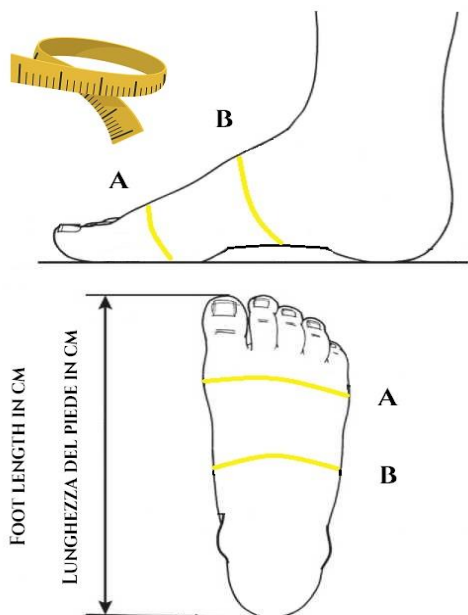

SIZE / TAGLIA

EU	USA	UK	CM
39	8	6	25.5

ENGLISH / ITALIANO

A: CIRCUMFERENCE OF THE FOOT AROUND THE BALL JOINT.

B: CIRCUMFERENCE OF THE FOOT AROUND THE ARCH

ENG: PLEASE, PRIOR PRINTING, ADJUST THE PAPER SIZE SETTINGS TO "100% NORMAL SIZE" AND DO NOT SCALE THE DOCUMENT. ONCE PRINTED, ENSURE THAT THE MARKED LINE ON THE SOLE CORRESPONDS TO THE ACTUAL LENGTH OF: **CM 25.5**

ITA: PRIMA DI PROCEDERE, ASSICURARSI DI IMPOSTARE LE IMPOSTAZIONI DI STAMPA A "100%", PER EVITARE DI RIDIMENSIONARE L'IMMAGINE SULLA PAGINA. UNA VOLTA STAMPATO, VERIFICARE CHE LA LINEA TRATTEGGIATA SULLA SUOLA CORRISPONDA ALLA LUNGHEZZA DI: **CM 25.5**

CM 25.5