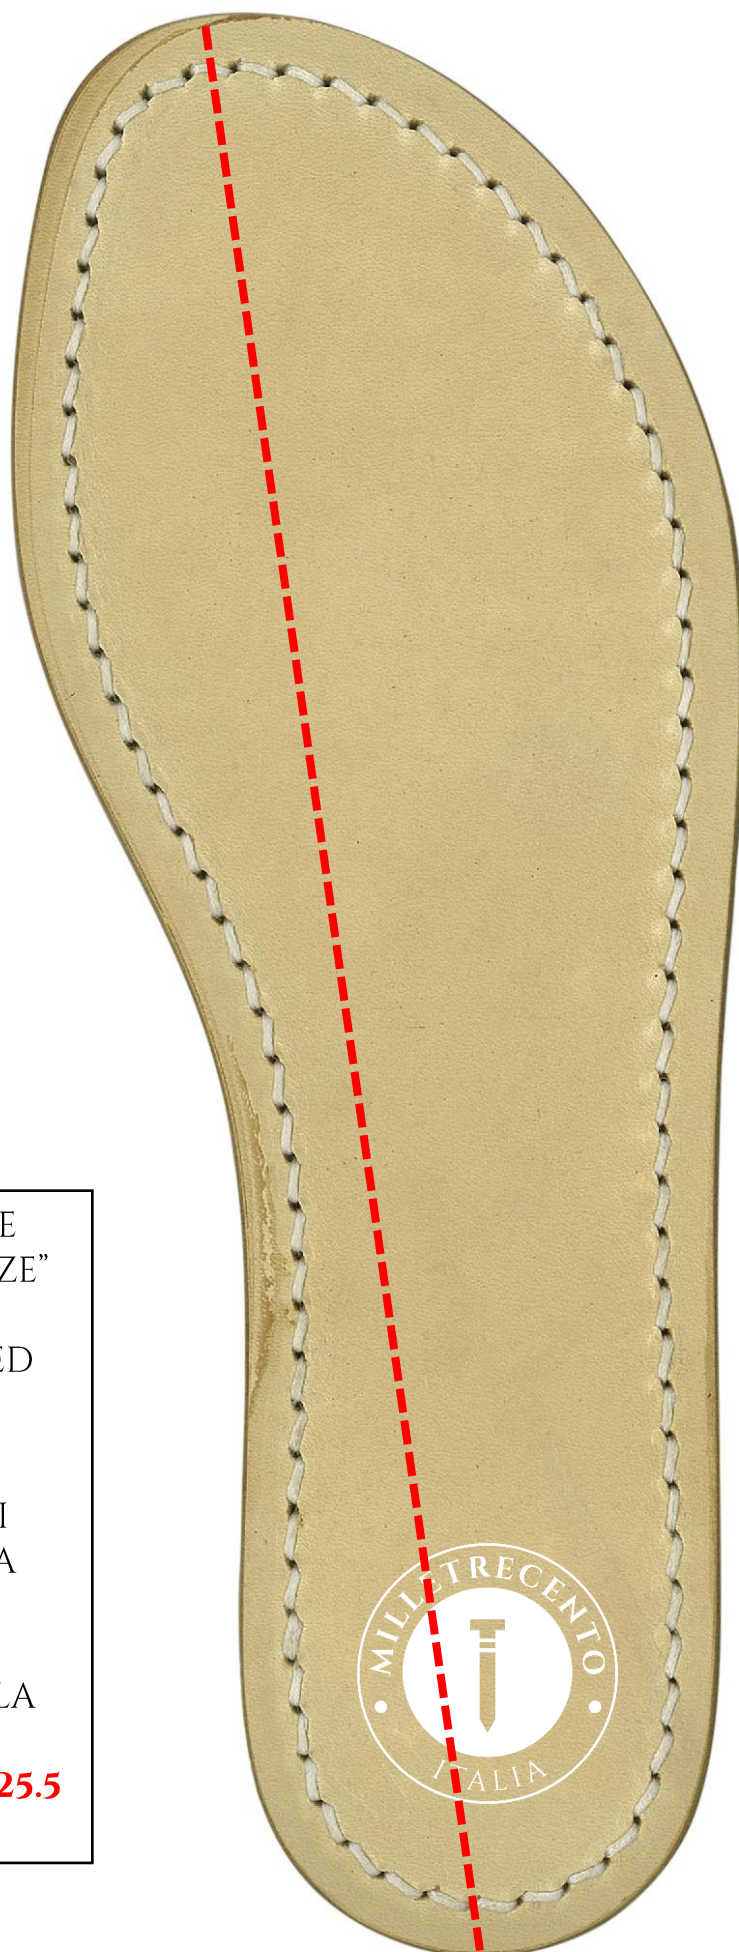

SIZE / TAGLIA

EU	USA	UK	CM
39	8	6	25.5

ENGLISH / ITALIANO

A: CIRCUMFERENCE OF THE FOOT AROUND THE BALL JOINT.

B: CIRCUMFERENCE OF THE FOOT AROUND THE ARCH

ENG: PLEASE, PRIOR PRINTING, ADJUST THE PAPER SIZE SETTINGS TO "100% NORMAL SIZE" AND DO NOT SCALE THE DOCUMENT. ONCE PRINTED, ENSURE THAT THE MARKED LINE ON THE SOLE CORRESPONDS TO THE ACTUAL LENGTH OF: **CM 25.5**

ITA: PRIMA DI PROCEDERE, ASSICURARSI DI IMPOSTARE LE IMPOSTAZIONI DI STAMPA A "100%", PER EVITARE DI RIDIMENSIONARE L'IMMAGINE SULLA PAGINA. UNA VOLTA STAMPATO, VERIFICARE CHE LA LINEA TRATTEGGIATA SULLA SUOLA CORRISPONDA ALLA LUNGHEZZA DI: **CM 25.5**

CM 25.5