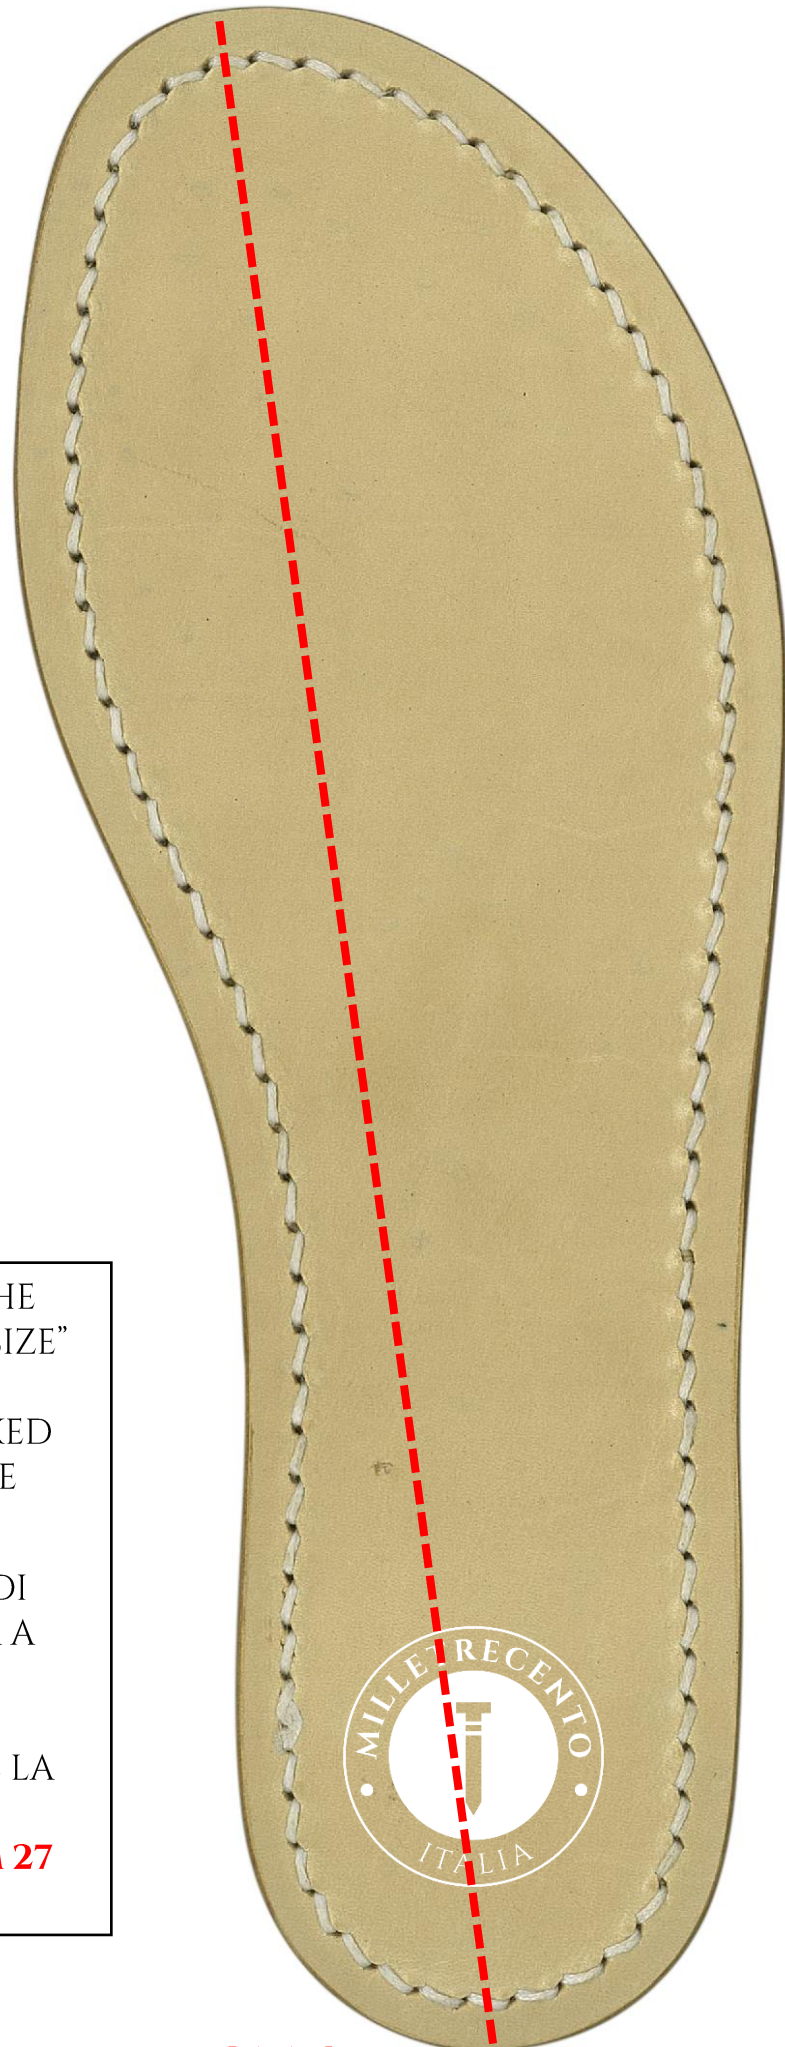

SIZE / TAGLIA

EU	USA	UK	CM
41	9 ½	7 ½	27

A: CIRCUMFERENCE OF THE FOOT AROUND THE BALL JOINT.

B: CIRCUMFERENCE OF THE FOOT AROUND THE ARCH

ENG: PLEASE, PRIOR PRINTING, ADJUST THE PAPER SIZE SETTINGS TO "100% NORMAL SIZE" AND DO NOT SCALE THE DOCUMENT. ONCE PRINTED, ENSURE THAT THE MARKED LINE ON THE SOLE CORRESPONDS TO THE ACTUAL LENGTH OF: **CM 27**

ITA: PRIMA DI PROCEDERE, ASSICURARSI DI IMPOSTARE LE IMPOSTAZIONI DI STAMPA A "100%", PER EVITARE DI RIDIMENSIONARE L'IMMAGINE SULLA PAGINA. UNA VOLTA STAMPATO, VERIFICARE CHE LA LINEA TRATTEGGIATA SULLA SUOLA CORRISPONDA ALLA LUNGHEZZA DI: **CM 27**