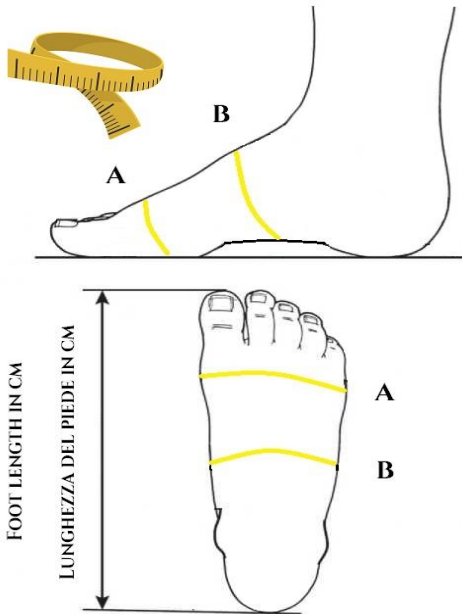

SIZE / TAGLIA

EU	USA	UK	CM
41	9 ½	7 ½	27

A: CIRCUMFERENCE OF THE FOOT AROUND THE BALL JOINT.

B: CIRCUMFERENCE OF THE FOOT AROUND THE ARCH

ENG: PLEASE, PRIOR PRINTING, ADJUST THE PAPER SIZE SETTINGS TO "100% NORMAL SIZE" AND DO NOT SCALE THE DOCUMENT. ONCE PRINTED, ENSURE THAT THE MARKED LINE ON THE SOLE CORRESPONDS TO THE ACTUAL LENGTH OF: **CM 27**

ITA: PRIMA DI PROCEDERE, ASSICURARSI DI IMPOSTARE LE IMPOSTAZIONI DI STAMPA A "100%", PER EVITARE DI RIDIMENSIONARE L'IMMAGINE SULLA PAGINA. UNA VOLTA STAMPATO, VERIFICARE CHE LA LINEA TRATTEGGIATA SULLA SUOLA CORRISPONDA ALLA LUNGHEZZA DI: **CM 27**