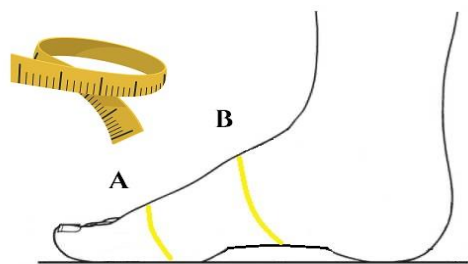

SIZE / TAGLIA

EU	USA	UK	CM
42	10 ½	8 ½	28

A: CIRCUMFERENCE OF THE FOOT AROUND THE BALL JOINT.

B: CIRCUMFERENCE OF THE FOOT AROUND THE ARCH

ENG: PLEASE, PRIOR PRINTING, ADJUST THE PAPER SIZE SETTINGS TO "100% NORMAL SIZE" AND DO NOT SCALE THE DOCUMENT. ONCE PRINTED, ENSURE THAT THE MARKED LINE ON THE SOLE CORRESPONDS TO THE ACTUAL LENGTH OF: **CM 28**

ITA: PRIMA DI PROCEDERE, ASSICURARSI DI IMPOSTARE LE IMPOSTAZIONI DI STAMPA A "100%", PER EVITARE DI RIDIMENSIONARE L'IMMAGINE SULLA PAGINA. UNA VOLTA STAMPATO, VERIFICARE CHE LA LINEA TRATTEGGIATA SULLA SUOLA CORRISPONDA ALLA LUNGHEZZA DI: **CM 28**