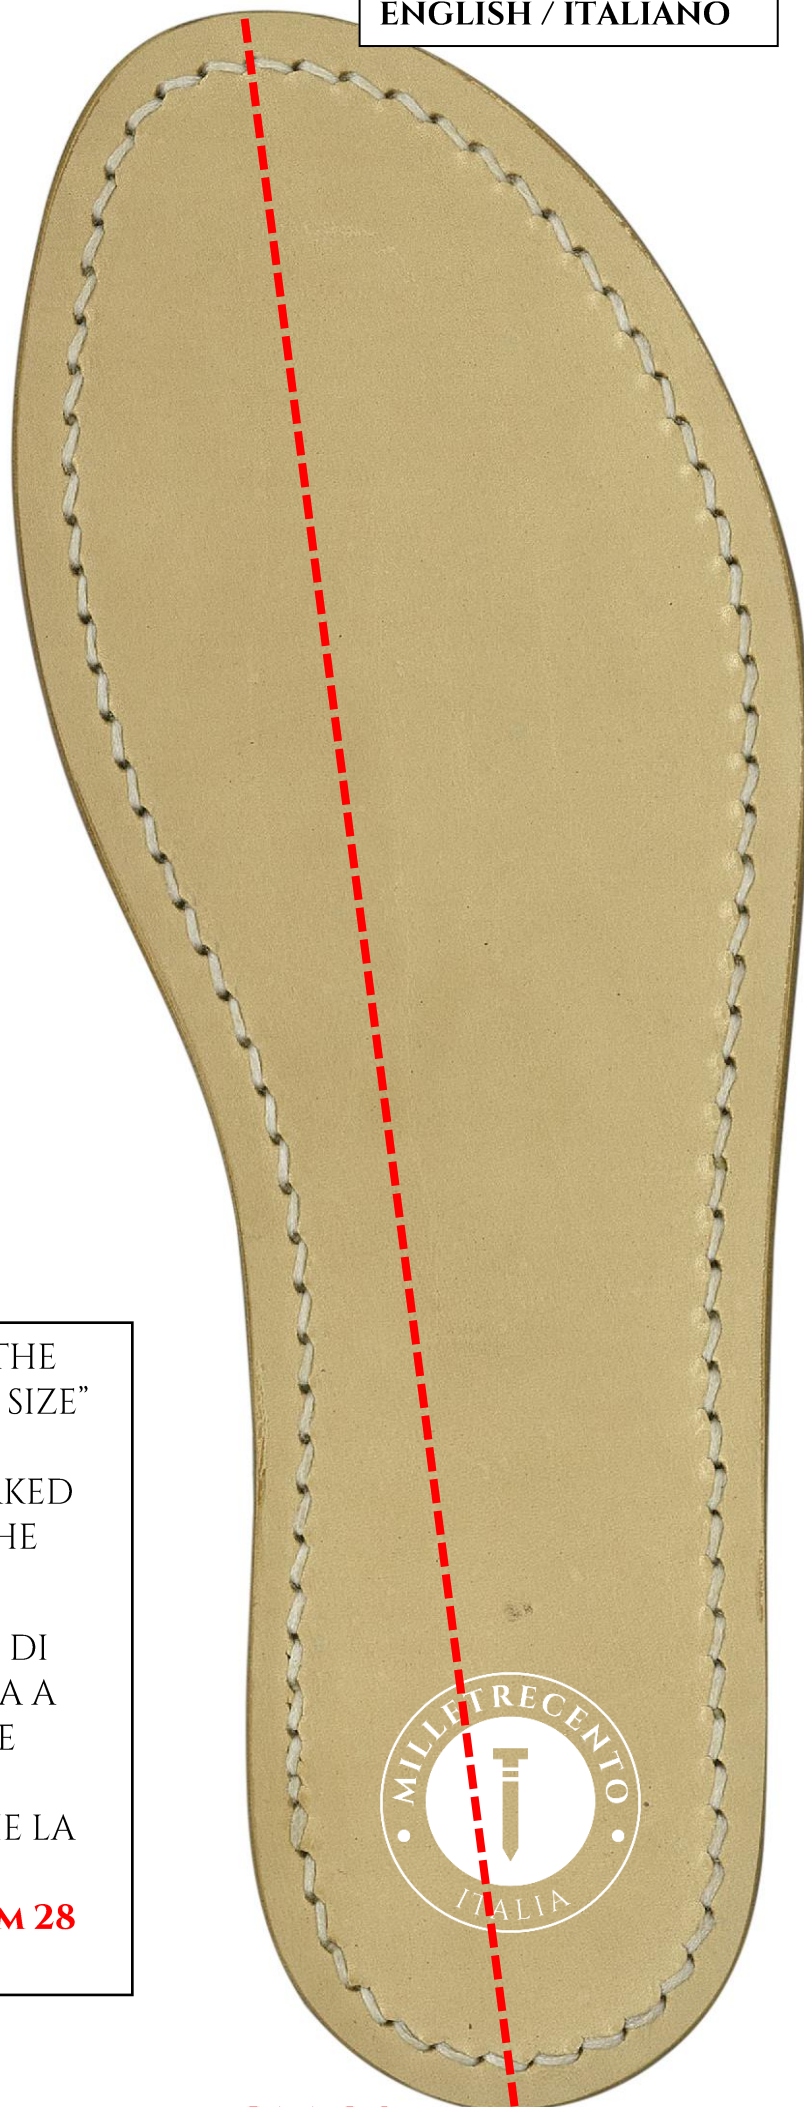

SIZE / TAGLIA

EU	USA	UK	CM
42	10 ½	8 ½	28

A: CIRCUMFERENCE OF THE FOOT AROUND THE BALL JOINT.

B: CIRCUMFERENCE OF THE FOOT AROUND THE ARCH

ENG: PLEASE, PRIOR PRINTING, ADJUST THE PAPER SIZE SETTINGS TO "100% NORMAL SIZE" AND DO NOT SCALE THE DOCUMENT. ONCE PRINTED, ENSURE THAT THE MARKED LINE ON THE SOLE CORRESPONDS TO THE ACTUAL LENGTH OF: **CM 28**

ITA: PRIMA DI PROCEDERE, ASSICURARSI DI IMPOSTARE LE IMPOSTAZIONI DI STAMPA A "100%", PER EVITARE DI RIDIMENSIONARE L'IMMAGINE SULLA PAGINA. UNA VOLTA STAMPATO, VERIFICARE CHE LA LINEA TRATTEGGIATA SULLA SUOLA CORRISPONDA ALLA LUNGHEZZA DI: **CM 28**