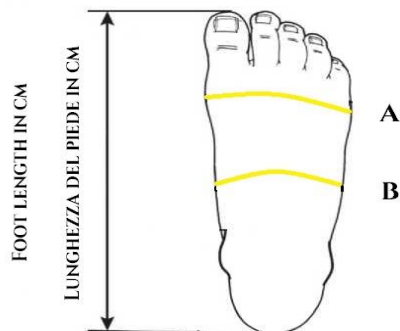

SIZE / TAGLIA

EU	USA	UK	CM
42	10 ½	8 ½	28

A: CIRCUMFERENCE OF THE FOOT AROUND THE BALL JOINT.

B: CIRCUMFERENCE OF THE FOOT AROUND THE ARCH

ENG: PLEASE, PRIOR PRINTING, ADJUST THE PAPER SIZE SETTINGS TO "100% NORMAL SIZE" AND DO NOT SCALE THE DOCUMENT. ONCE PRINTED, ENSURE THAT THE MARKED LINE ON THE SOLE CORRESPONDS TO THE ACTUAL LENGTH OF: **CM 28**

ITA: PRIMA DI PROCEDERE, ASSICURARSI DI IMPOSTARE LE IMPOSTAZIONI DI STAMPA A "100%", PER EVITARE DI RIDIMENSIONARE L'IMMAGINE SULLA PAGINA. UNA VOLTA STAMPATO, VERIFICARE CHE LA LINEA TRATTEGGIATA SULLA SUOLA CORRISPONDA ALLA LUNGHEZZA DI: **CM 28**